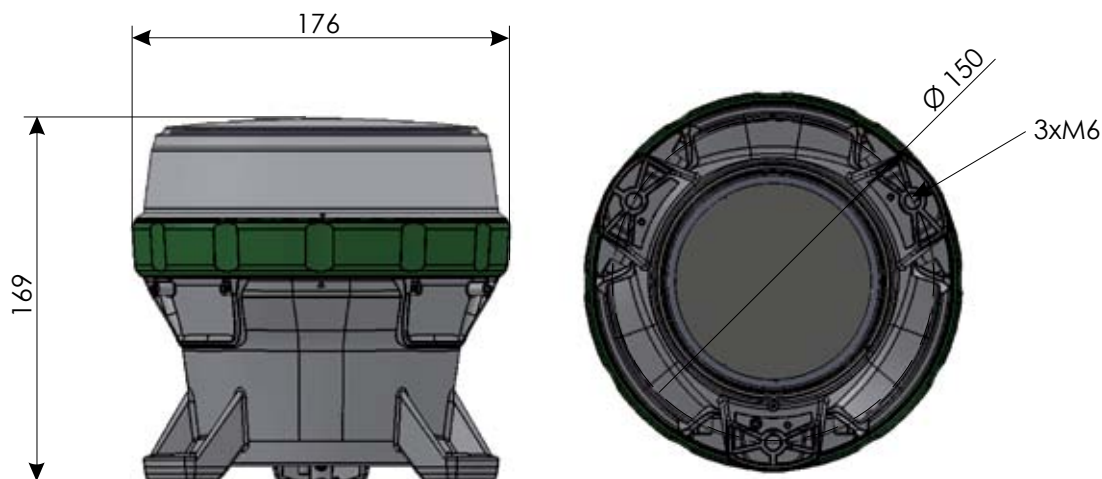

Применение на баржах
Для барж фонарь поставляется оборудованным шторками, ширина светящих секторов 112,5°, 135° и 225°.

Спецификация M650

Основные параметры LED 155

Диаметр линзы	165 мм
Материал линзы	Устойчивый к УФ поликарбонат
Источник света	Светодиоды высокой мощности
Вертикальное рассеяние	>8° 50% от максимальной светосилы
Солнечные панели	Высоко эффективные солнечные панели; шунтирующие диоды; Отслеживание точки максимальной мощности
Аккумулятор	Герметичная кислотная батарея
Степень защиты	IP 68
Вес	1.58 кг
Высота	169 мм
Ширина	176 мм
Монтаж	3 x M6 на диаметре 150 мм