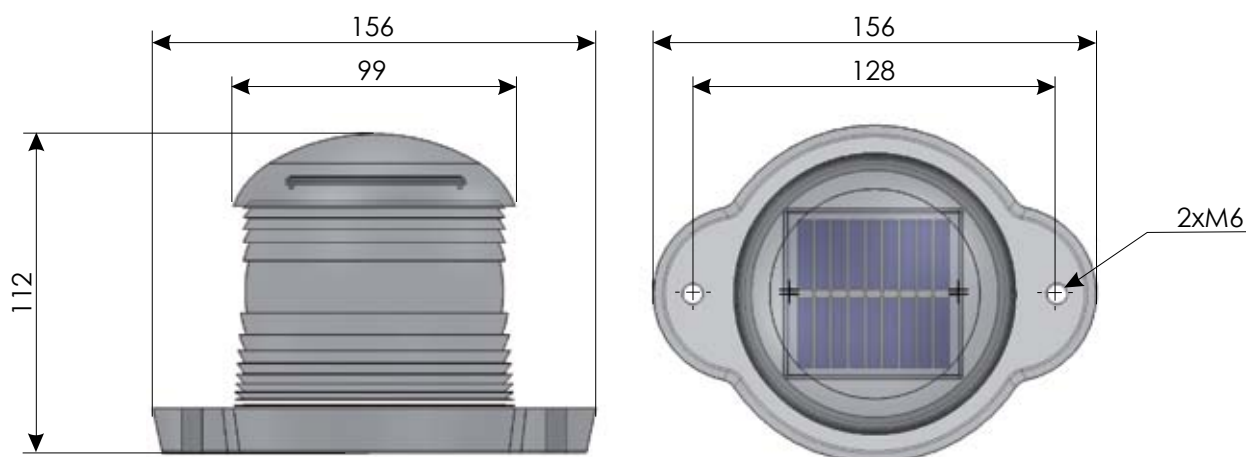

Монтаж
Установка фонаря на месте с помощью 2х болтов М6 на окружности 128 мм. Больше информации представлено в секции LightGuard.

Цвета
Красный, Зелёный, Белый, Жёлтый и Синий.

Спецификация M502

Основные параметры LED 155

Диаметр линзы	93 мм
Материал линзы	Устойчивый к УФ поликарбонат
Источник света	Светодиоды (СД)
Солнечные панели	Высокоэффективные панели
Аккумулятор	Герметичный свинцово - кислотный
Степень защиты	IP 68
Вес	1.1 кг
Высота	112 мм
Ширина	156 мм
Монтаж	2 x M6 на диаметре 128 мм