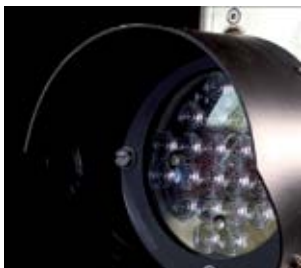

### Фонарь для створных огней

Фонарь LS 100 предназначен для применения в качестве направленного огня малой и средней дальности действия.

- Малые размеры
- Настраиваемая в три шага светосила, от 25% до 100%
- Полностью герметичный корпус с фторопластовым вентиляционным клапаном
- Дальность действия от 2 до 10 Миль ( $t = 0.74$ )
- Стандартные цвета МАМС Красный, Зелёный, Белый и Жёлтый
- Низкое энергопотребление, идеален для питания от фотоэлектрических систем
- Проблескатор с фотоавтоматом может быть установлен в фонарь или батарейный ящик
- Интегрированный контроллер заряда от солнечных панелей
- Настройка и обслуживание с помощью Программатора МК2 или компьютера
- Синхронизация посредством GPS
- Наблюдение и контроль посредством сетей GSM

#### Козырёк

Защищает фонарь от грязи и птиц, а также улучшает контраст в дневное время.

#### Монтажная рама

Монтажную раму, изготовленную из нержавеющей стали, можно приобрести отдельно. Позволяет ориентировать фонарь с помощью оптического видоискателя.

#### Установка

Держатель оптического прицела встроен в монтажную раму.